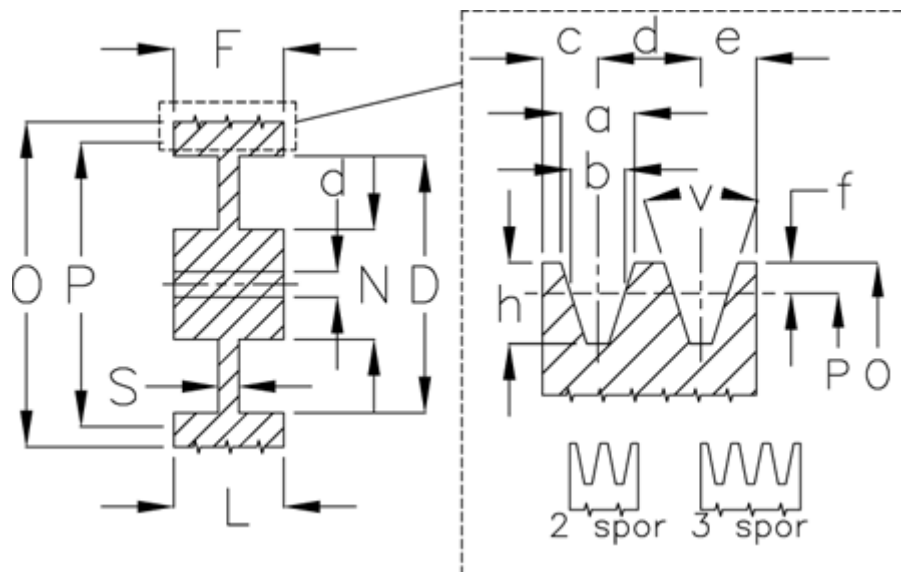

Varenummer: 60410218002  
 Beskrivelse: Uboret kileremsskive C 180/2

## Mål

Antal spor = 2  
 D = 123  
 d = 20  
 F = 59.5  
 L = 59.5  
 N = 80  
 O = 189.6  
 P = 180

S = 30  
 Type = C